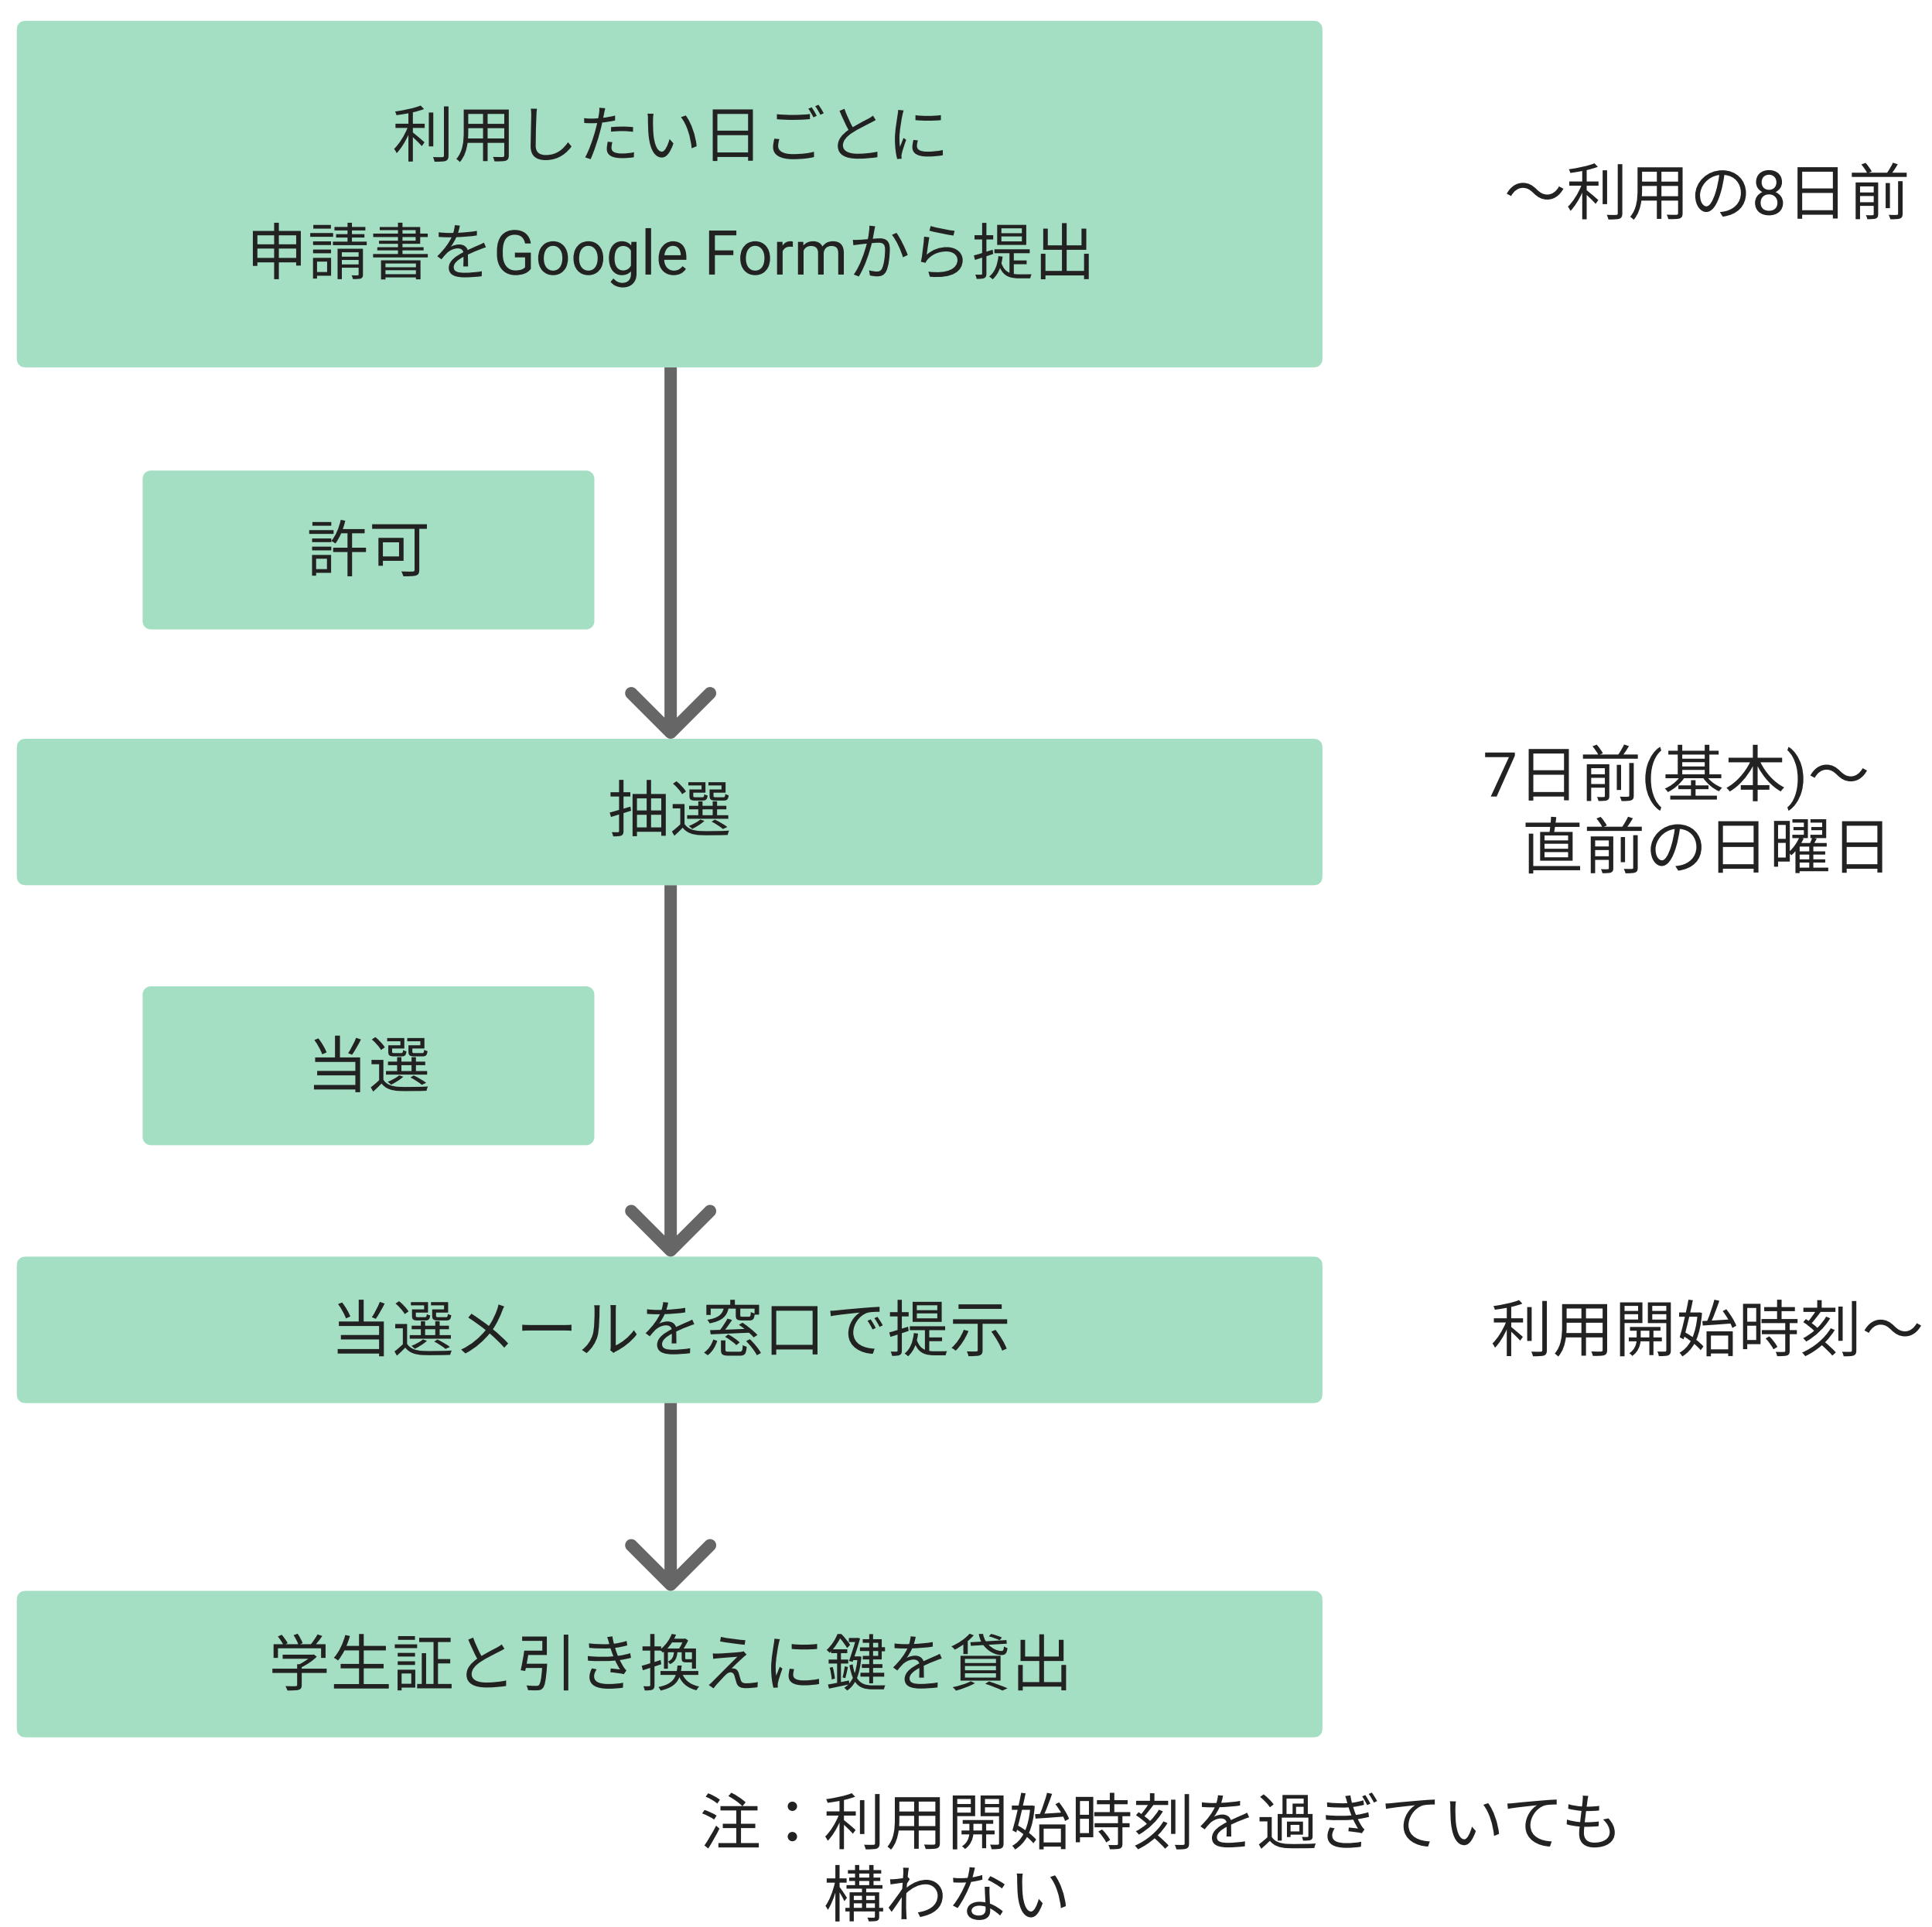

共用部屋・屋上 個人利用の流れ (2021.5.25)

対象者：本学構成員1名
 貸出対象：学生会館 | 第4音練、210
 新学生会館 | 第2音練
 キャンパスプラザ | 第7音練
 時間枠：10:00-12:30, 13:00-16:00

共用部屋・屋上 団体利用の流れ (2021.5.25)

対象者：連絡委員登録済、活動計画書承認済の団体
 貸出対象：〔個人利用対象部屋、214〕を除く共用部屋、
 キャンパスプラザ屋上
 注：学生会館101の貸出を新たに開始
 時間枠：10:00-12:30, 13:00-16:00