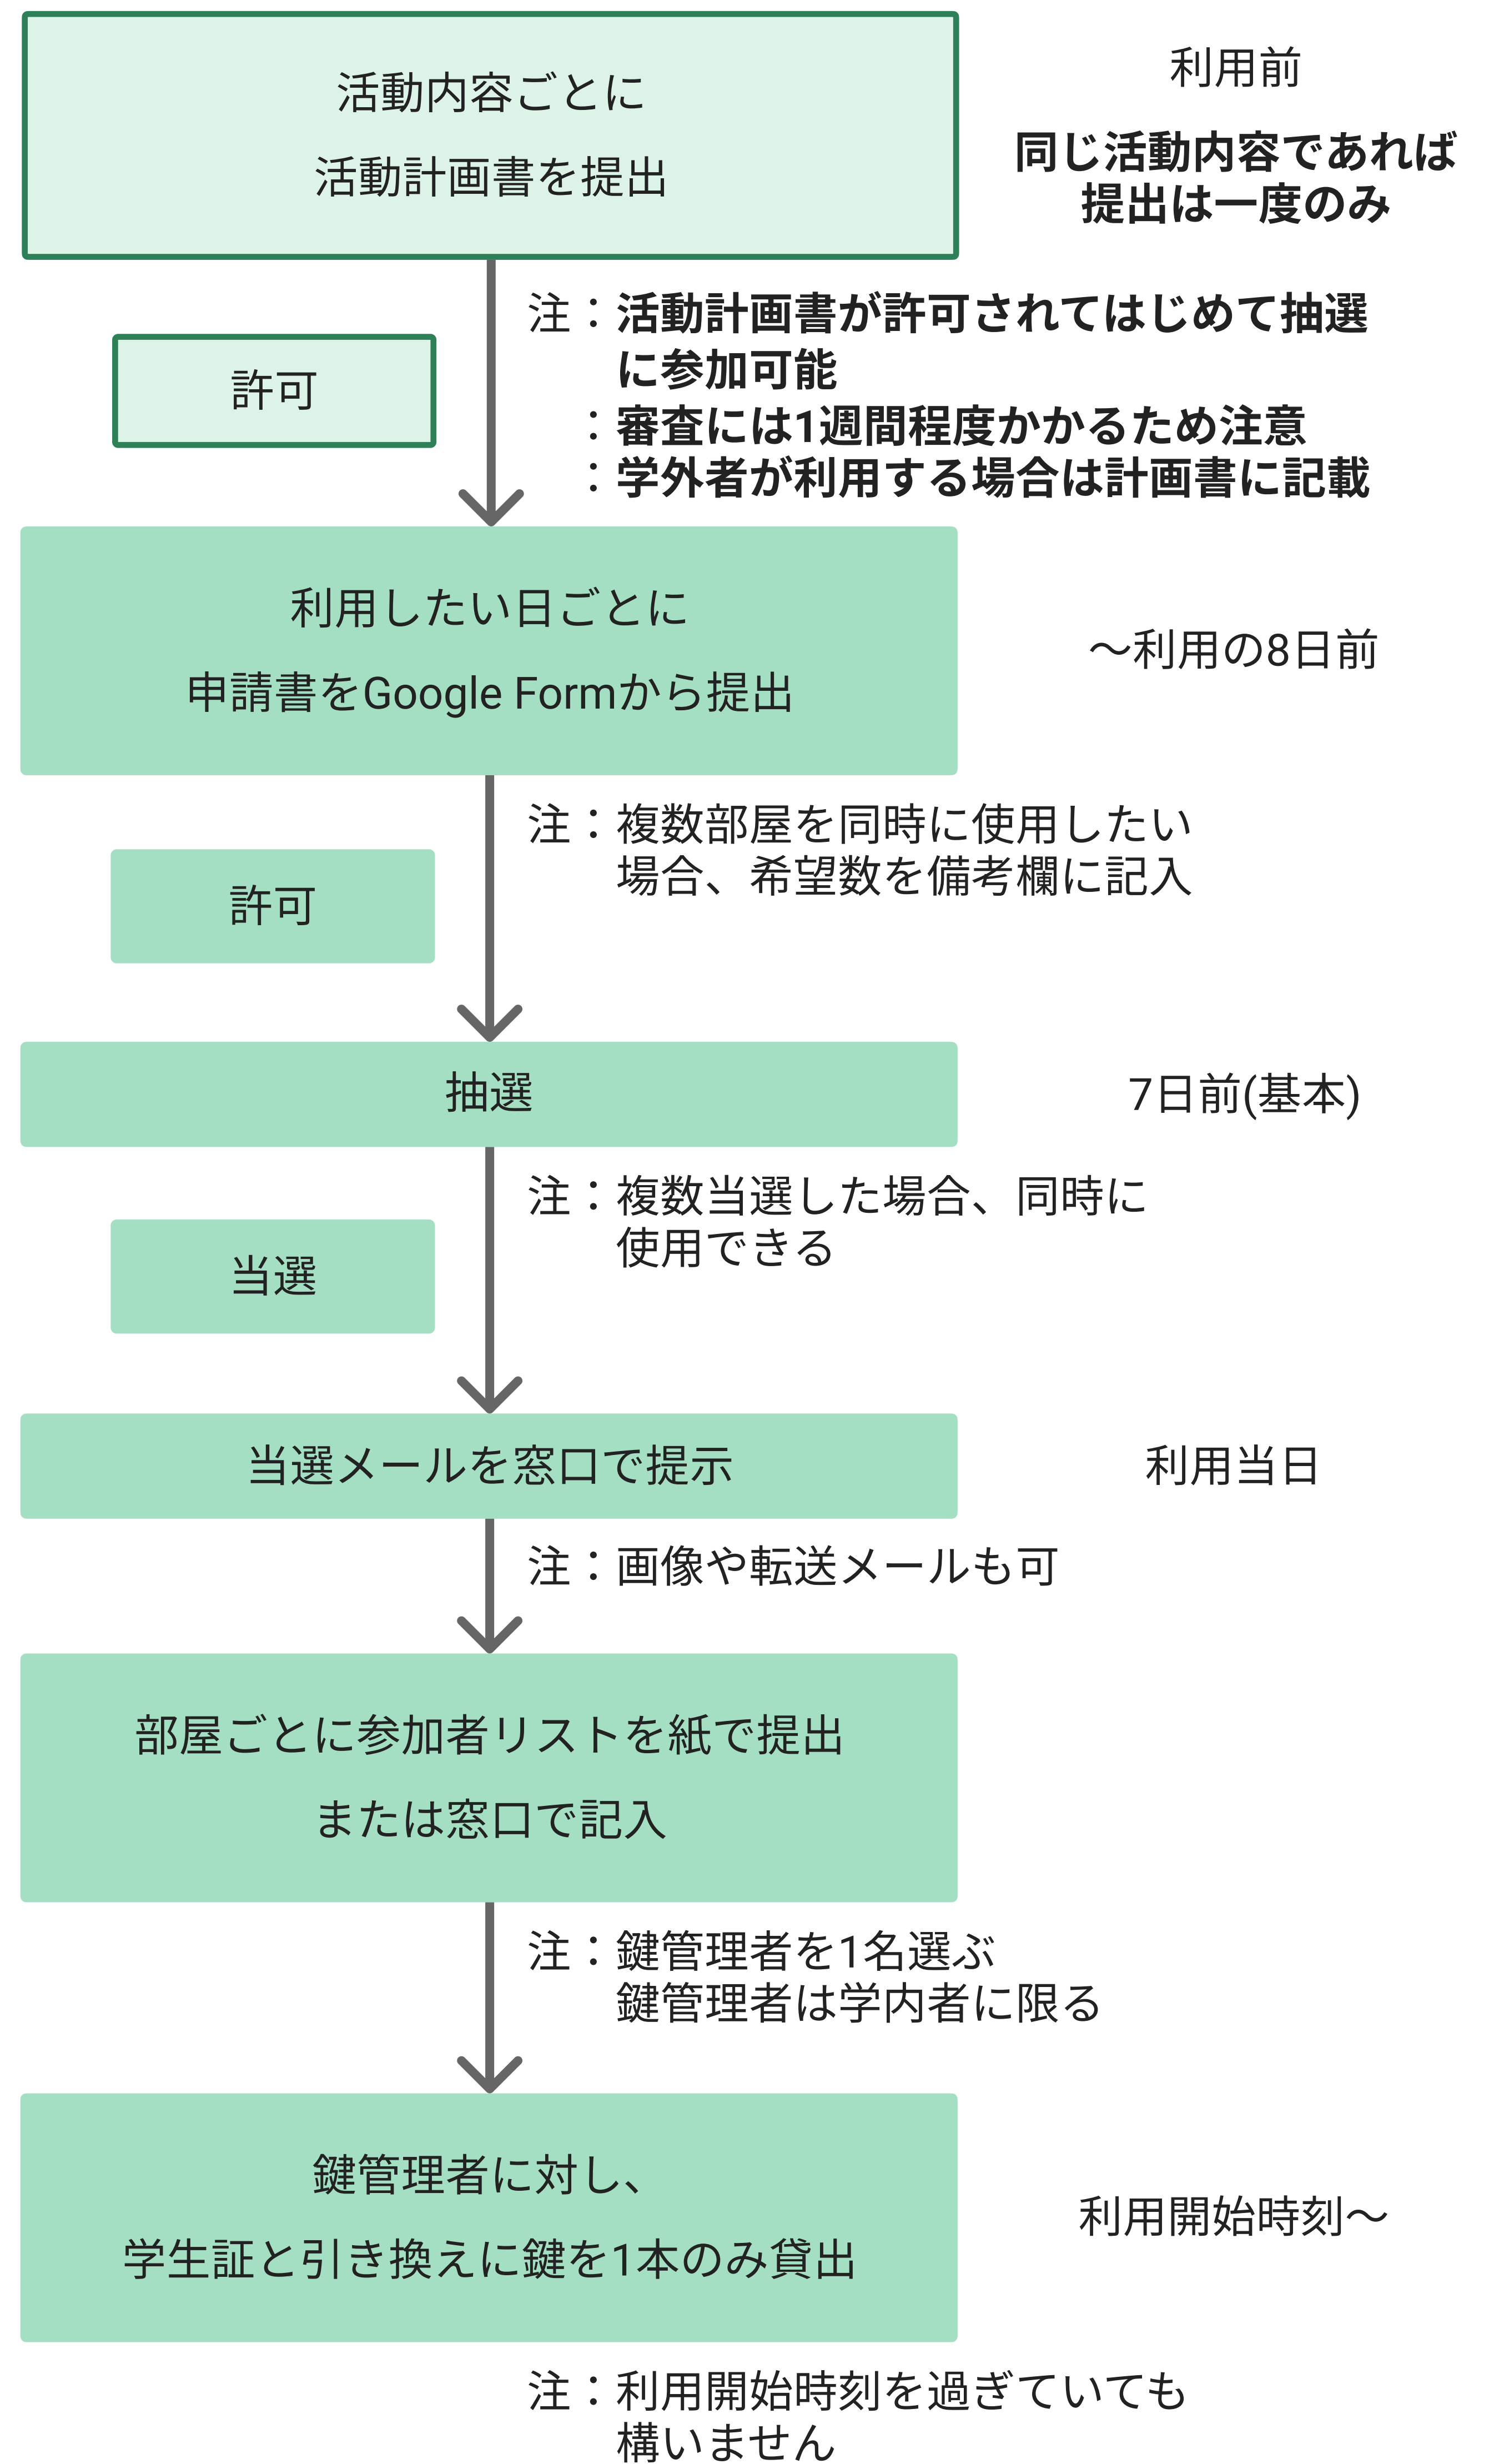

共用部屋・屋上 個人利用の流れ (2021.9.27)

共用部屋・屋上 団体利用の流れ (2021.9.27)

対象者：学内者1名  
 貸出対象：学生会館 | 第4音練、210  
                   新学生会館 | 第2音練  
                   キャンパスプラザ | 第7音練  
 時間枠：開館-12:30, 13:00-16:00, 16:30-19:00

対象者：連絡委員登録団体  
 貸出対象：〔個人利用対象部屋、214〕を除く共用部屋、  
                   キャンパスプラザ屋上  
                   注：学生会館101の貸出を新たに開始  
 時間枠：開館-12:30, 13:00-16:00, 16:30-19:00

連続した枠で当選した場合、間の30分も  
続けて利用可能