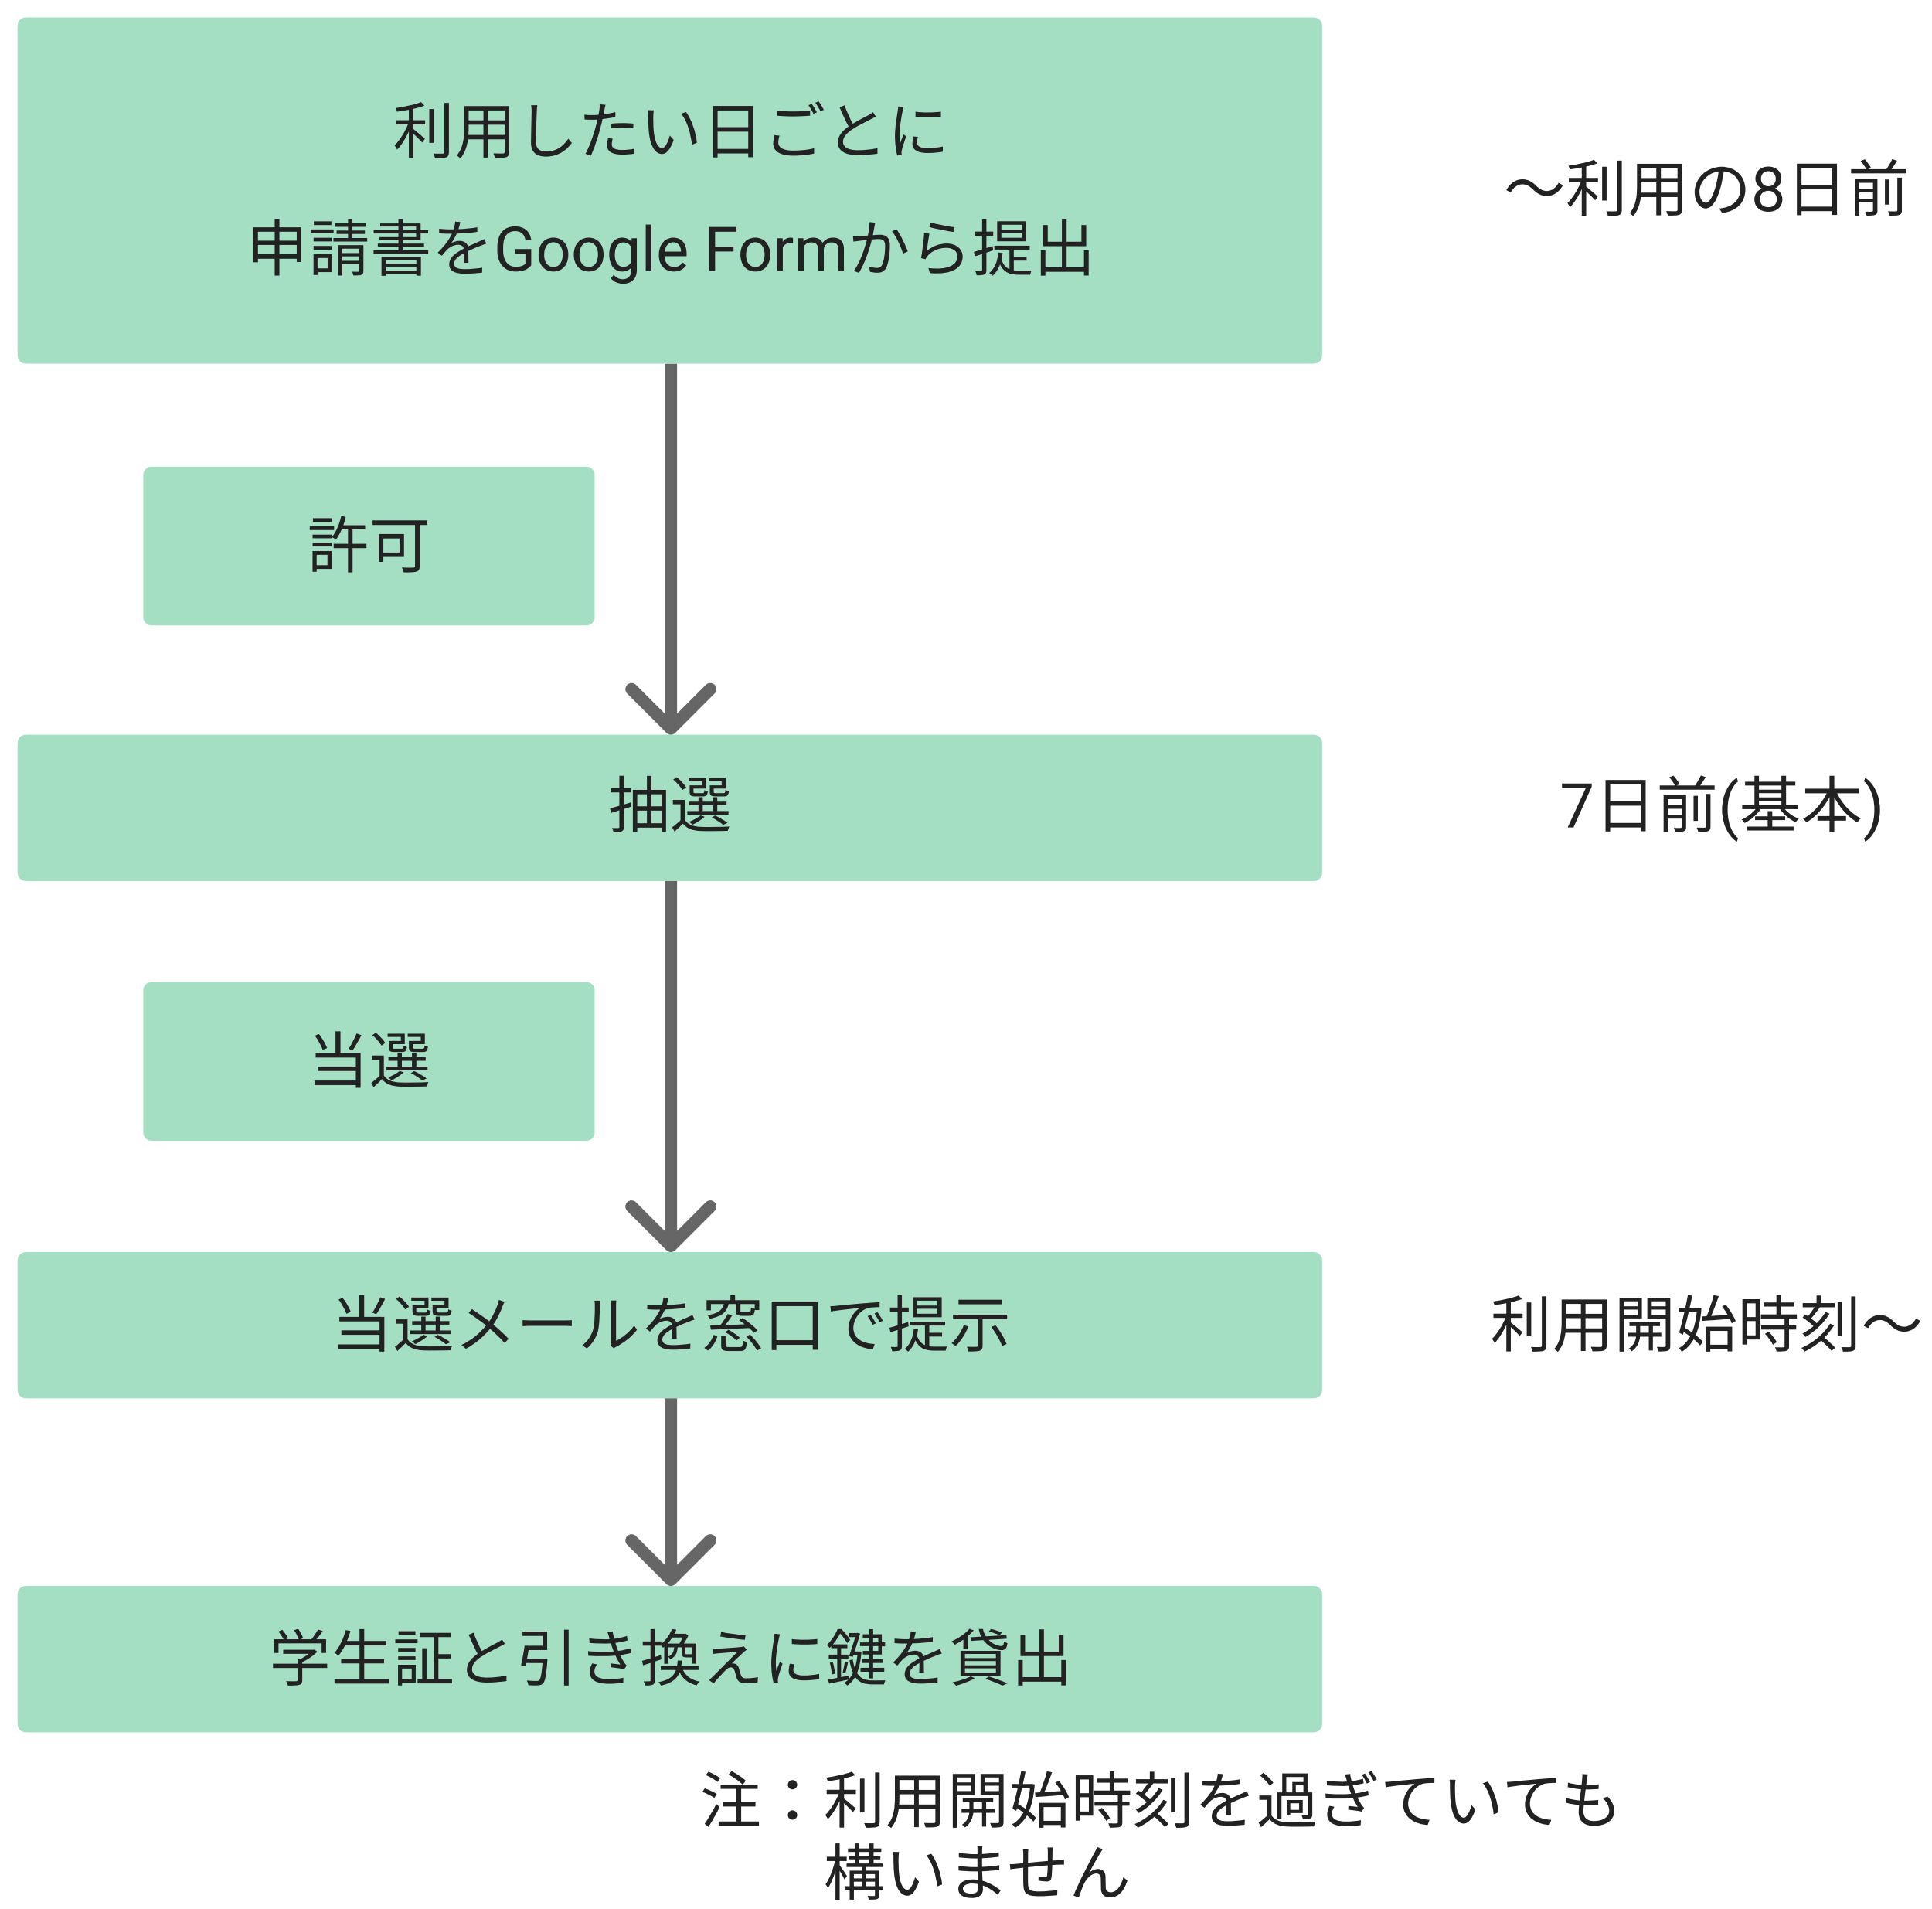

共用部屋・屋上 個人利用の流れ (2021.9.27)

共用部屋・屋上 団体利用の流れ (2021.9.27)

対象者：学内者1名  
 貸出対象：学生会館 | 第4音練、210  
                   新学生会館 | 第2音練  
                   キャンパスプラザ | 第7音練  
 時間枠：開館-12:30, 13:00-16:00, 16:30-19:00

対象者：連絡委員登録団体  
 貸出対象：〔個人利用対象部屋、214〕を除く共用部屋、  
                   キャンパスプラザ屋上  
                   注：学生会館101の貸出を新たに開始  
 時間枠：開館-12:30, 13:00-16:00, 16:30-19:00

連続した枠で当選した場合、間の30分も  
続けて利用可能