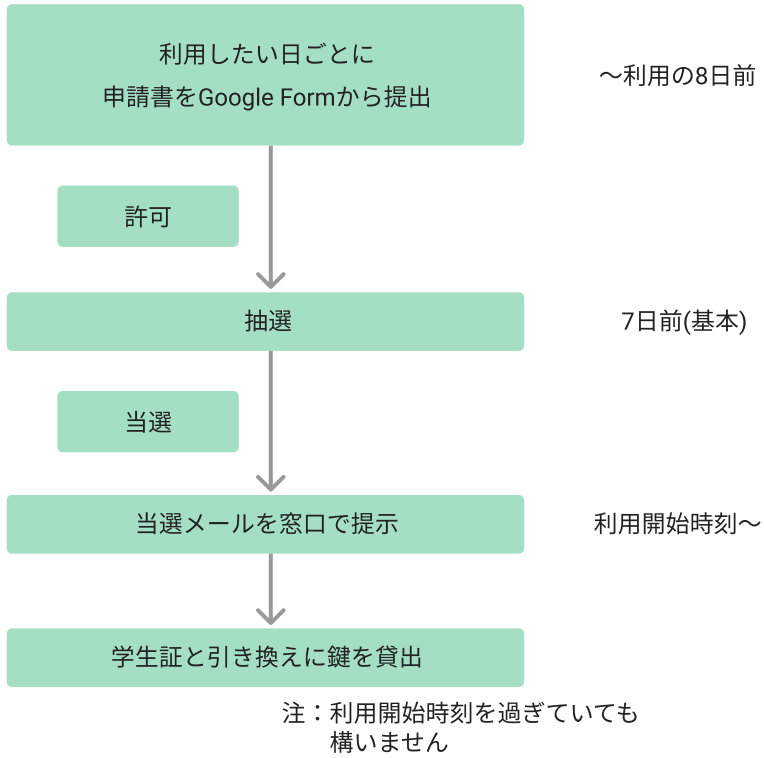

共用部屋・屋上 個人利用の流れ (2021.10.9)

共用部屋・屋上 団体利用の流れ (2021.10.9)

対象者：学内者1名
 貸出対象：学生会館 | 第4音練、210
 新学生会館 | 第2音練
 キャンパスプラザ | 第7音練
 時間枠：平日・土：開館-13:00, 13:30-17:00, 17:30-21:00
 日・祝：9:00-12:00, 12:30-15:30, 16:00-19:00

対象者：連絡委員登録団体
 貸出対象：〔個人利用対象部屋、214〕を除く共用部屋、
 キャンパスプラザ屋上
 注：学生会館101の貸出を新たに開始
 時間枠：平日・土：開館-13:00, 13:30-17:00, 17:30-21:00
 日・祝：9:00-12:00, 12:30-15:30, 16:00-19:00

連続した枠で当選した場合、間の30分も
続けて利用可能