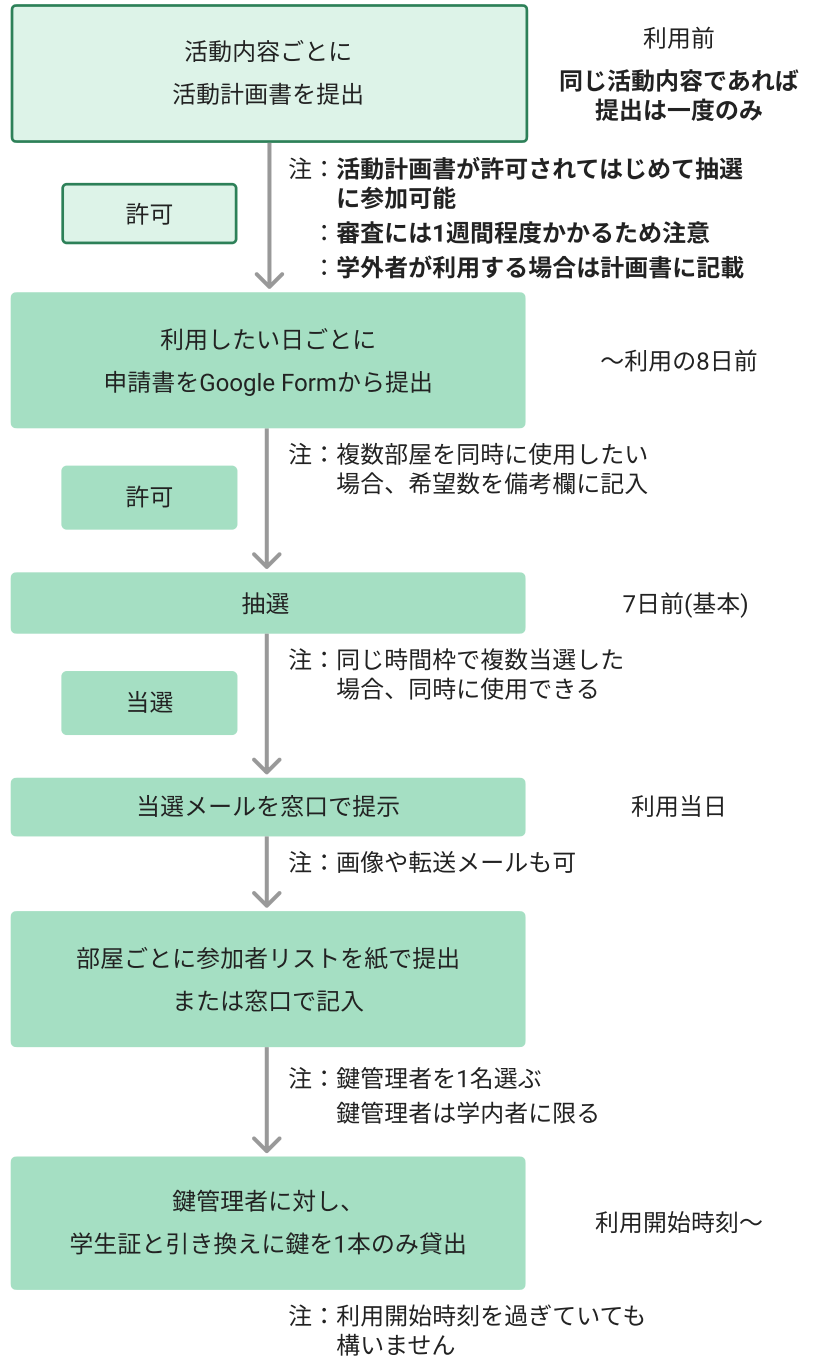

共用部屋・屋上 個人利用の流れ (2021.10.9)

共用部屋・屋上 団体利用の流れ (2021.10.9)

対象者：学内者1名
 貸出対象：学生会館 | 第4音練、210
 新学生会館 | 第2音練
 キャンパスプラザ | 第7音練
 時間枠：平日・土：開館-13:00, 13:30-17:00, 17:30-21:00
 日・祝：9:00-12:00, 12:30-15:30, 16:00-19:00

対象者：連絡委員登録団体
 貸出対象：〔個人利用対象部屋、214〕を除く共用部屋、
 キャンパスプラザ屋上
 注：学生会館101の貸出を新たに開始
 時間枠：平日・土：開館-13:00, 13:30-17:00, 17:30-21:00
 日・祝：9:00-12:00, 12:30-15:30, 16:00-19:00

連続した枠で当選した場合、間の30分も
続けて利用可能