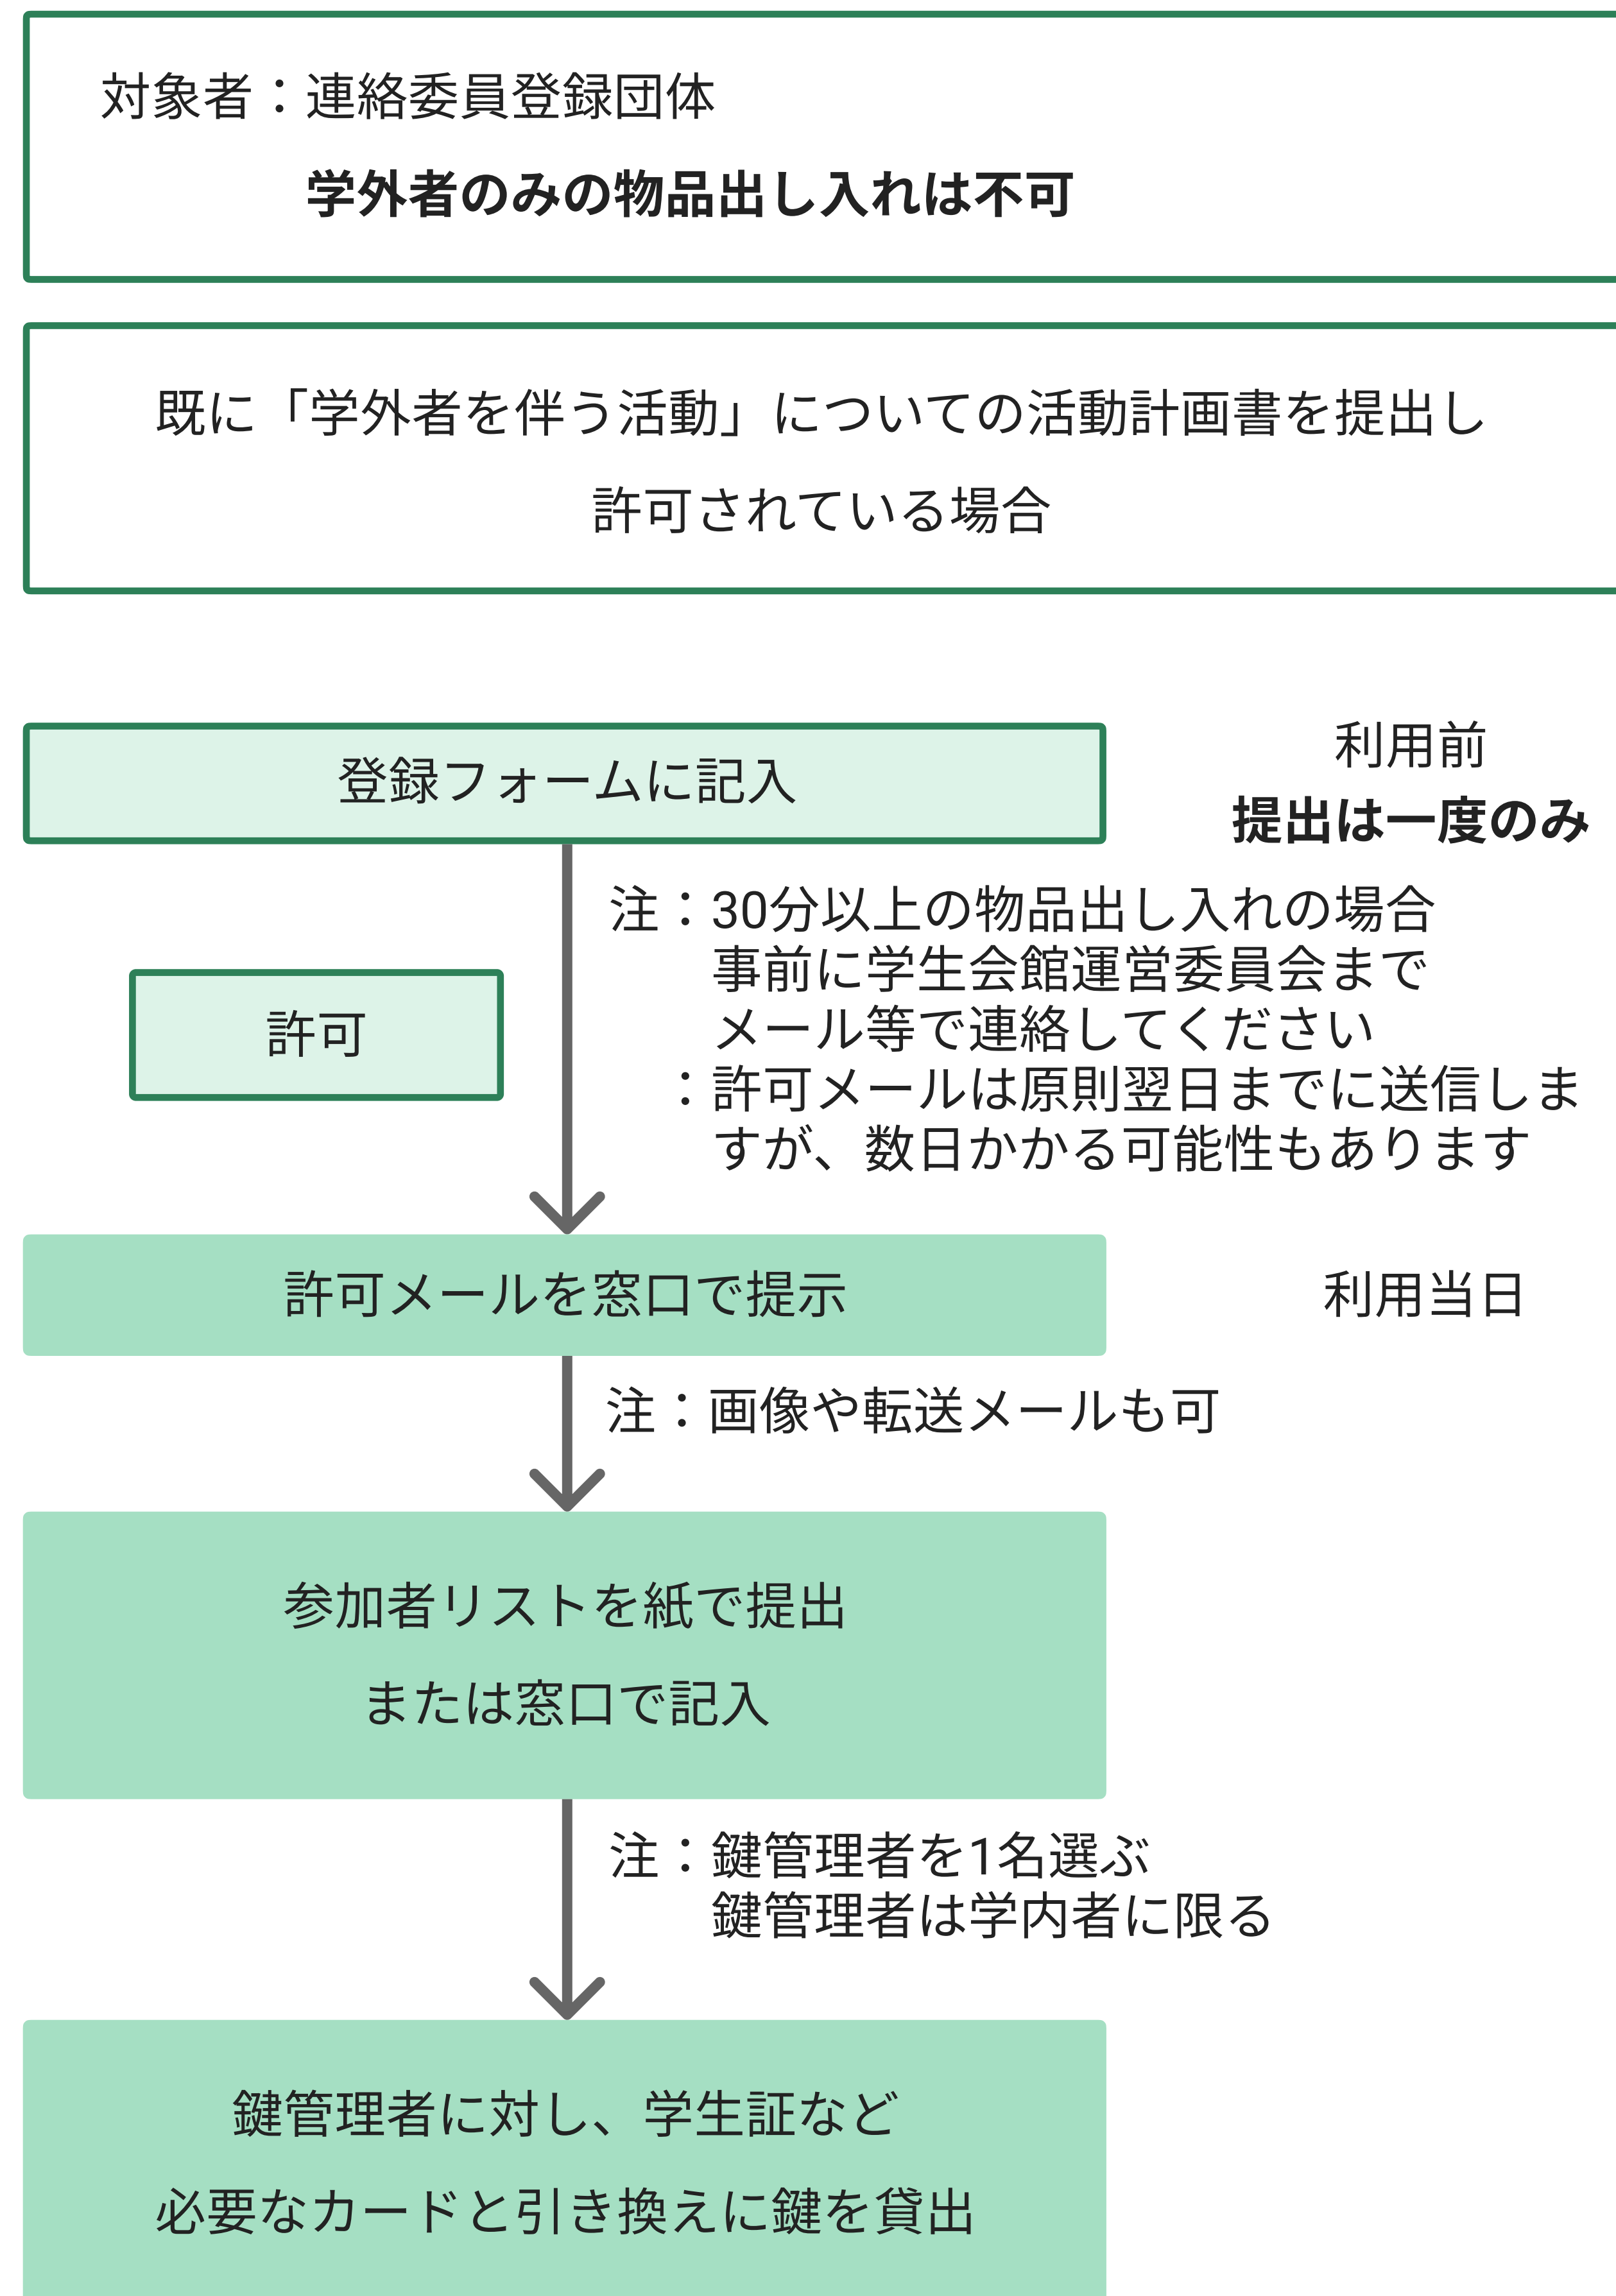

部室 学外者を伴う物品出し入れの流れ (2021.7.26)

注：学内者のみでの30分以内の物品出し入れに限り、申請なしで行うことができます

部室 物品出し入れ以外の活動の流れ (2021.7.26)

注：学内者のみでの30分以内の物品出し入れに限り、申請なしで行うことができます